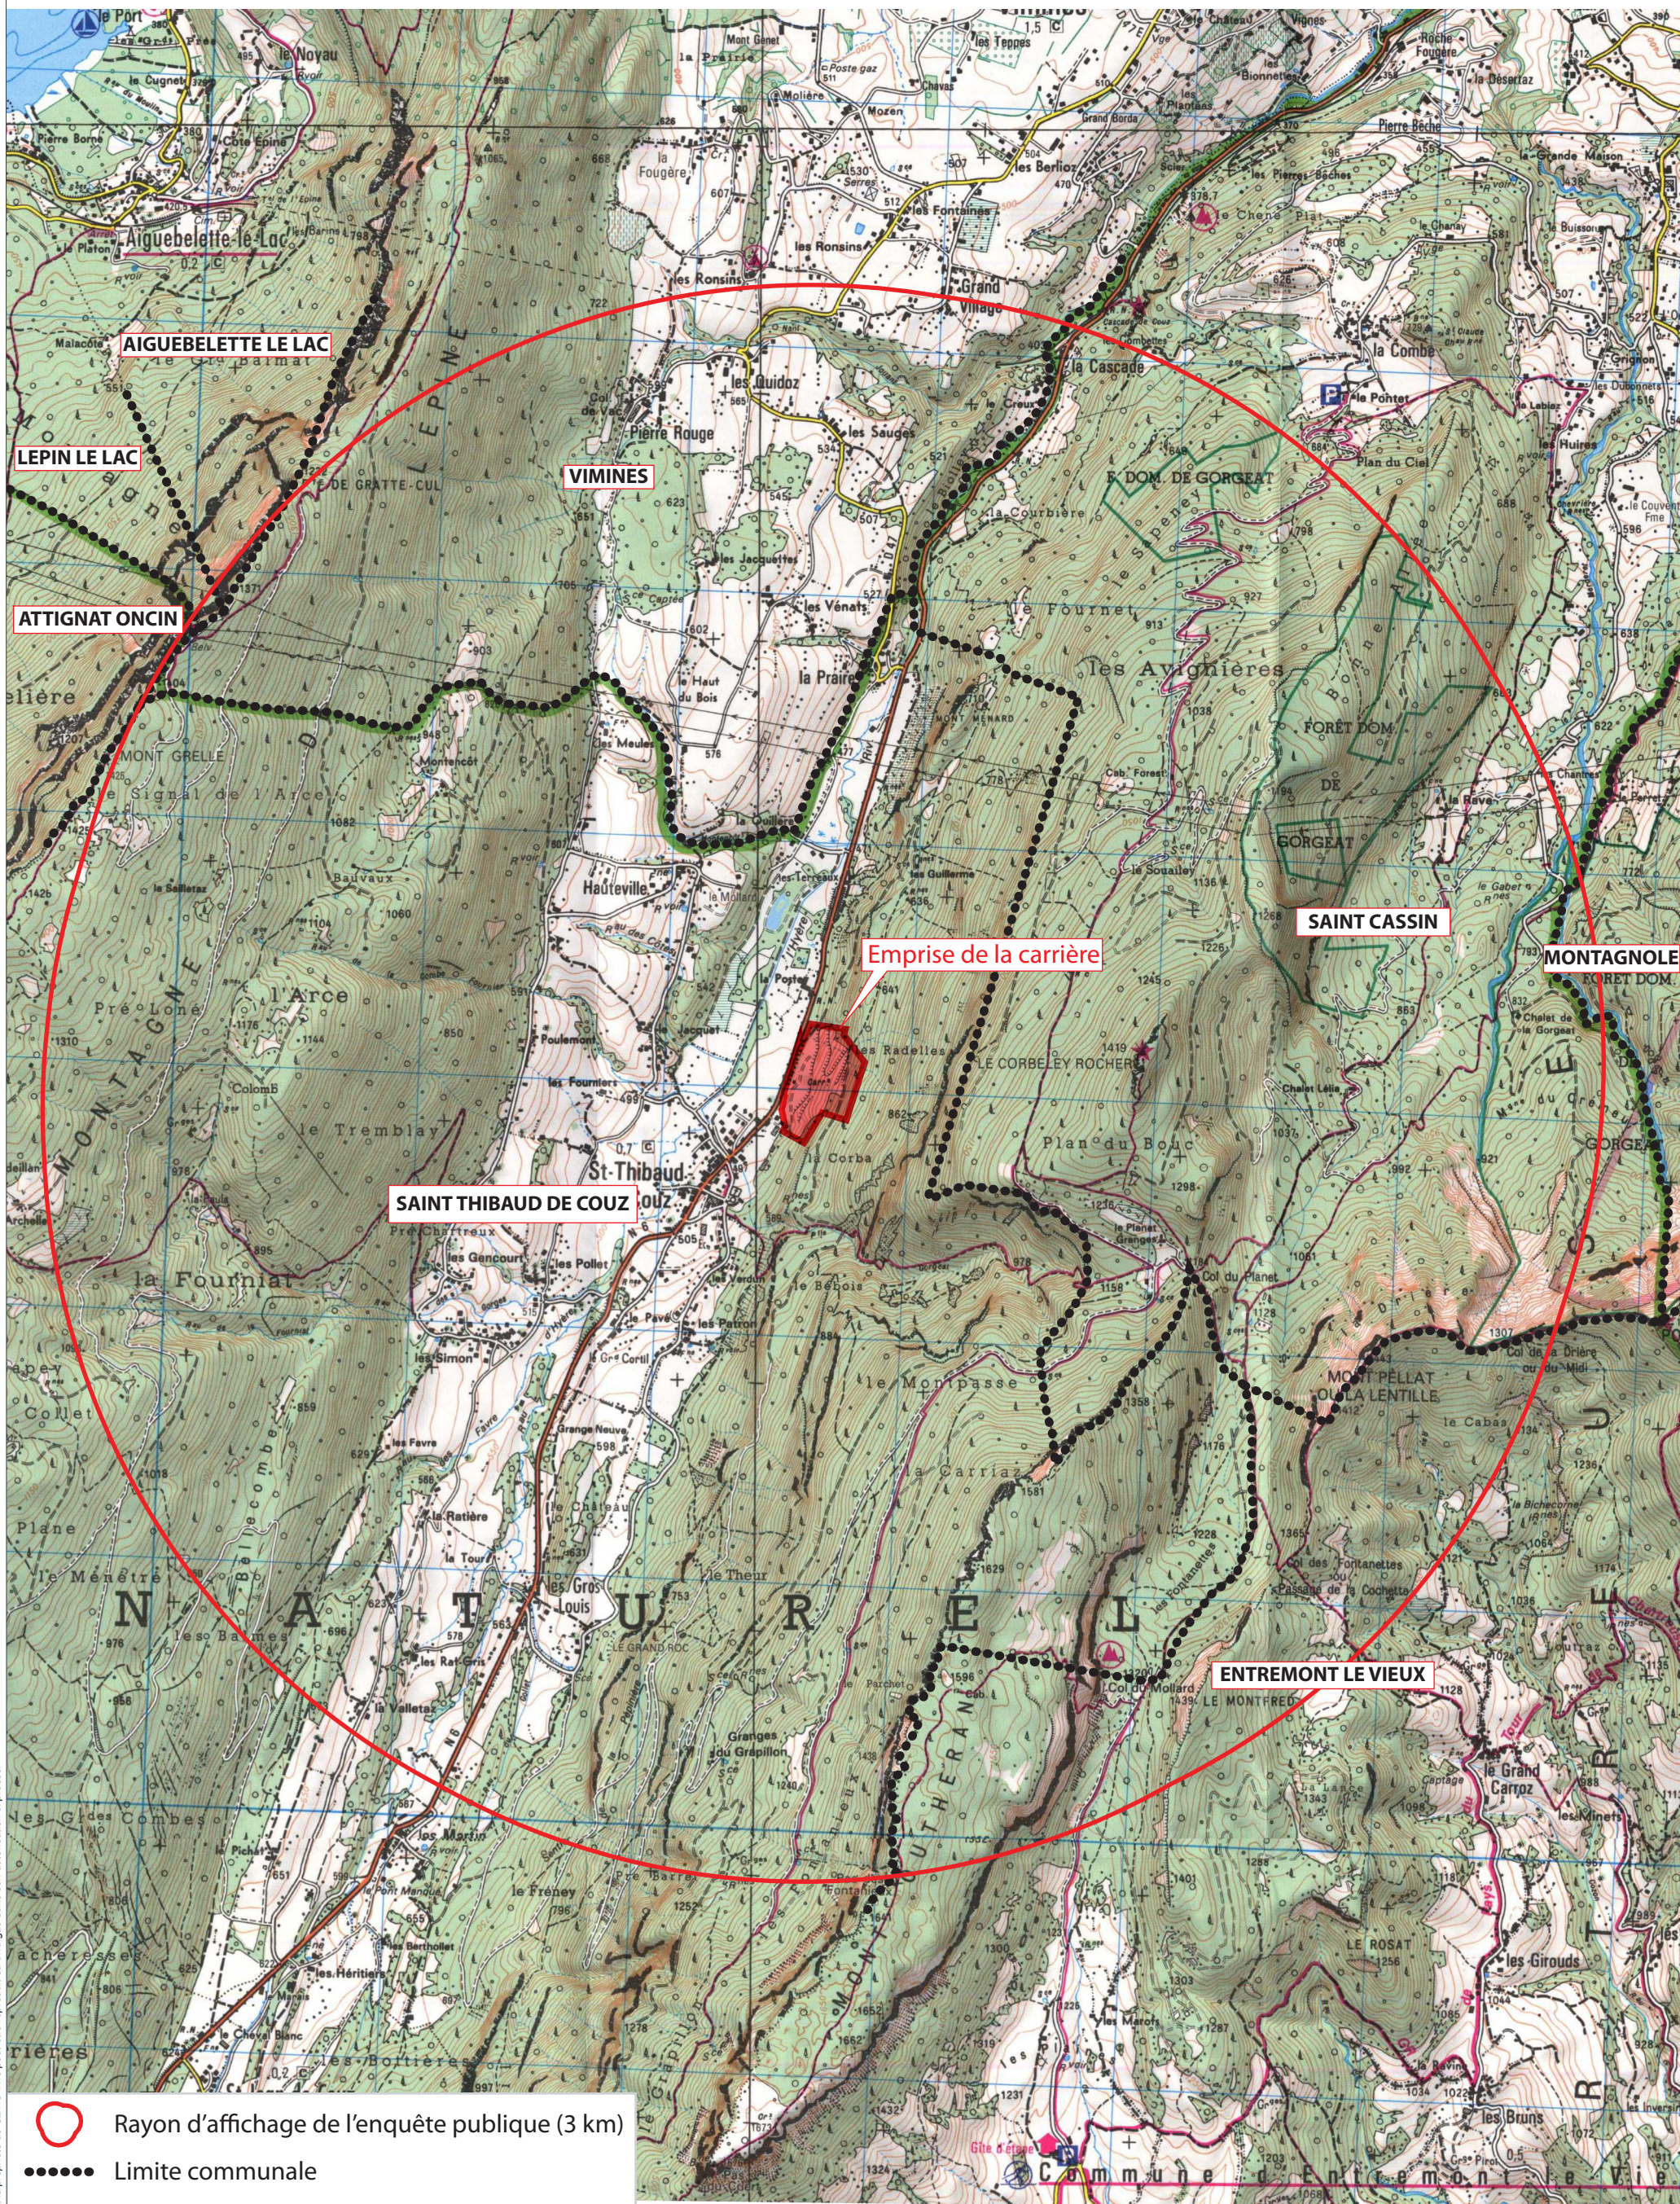

CARRIÈRE DES RADELLES

Commune de Saint Thibaud de Couz (73)

DOSSIER DE DEMANDE D'AUTORISATION D'EXPLOITER

Pièce 3 : Localisation

Carrière des Radelles – Commune de Saint Thibaud de Couz (73)

CARTE DE LOCALISATION AU 1/100 000

Ce document est la propriété de SETIS Il ne peut être reproduit ou divulgué sans son autorisation expresse.

CARTE DE LOCALISATION

RAYON D’AFFICHAGE DE L’ENQUÊTE PUBLIQUE

Emprise de la carrière

SAINT THIBAUD DE COUZ

SAINT CASSIN

MONTAGNOLE

ENTREMONT LE VIEUX

○ Rayon d’affichage de l’enquête publique (3 km)

●●●● Limite communale

VIMINES Communes concernées par l’affichage