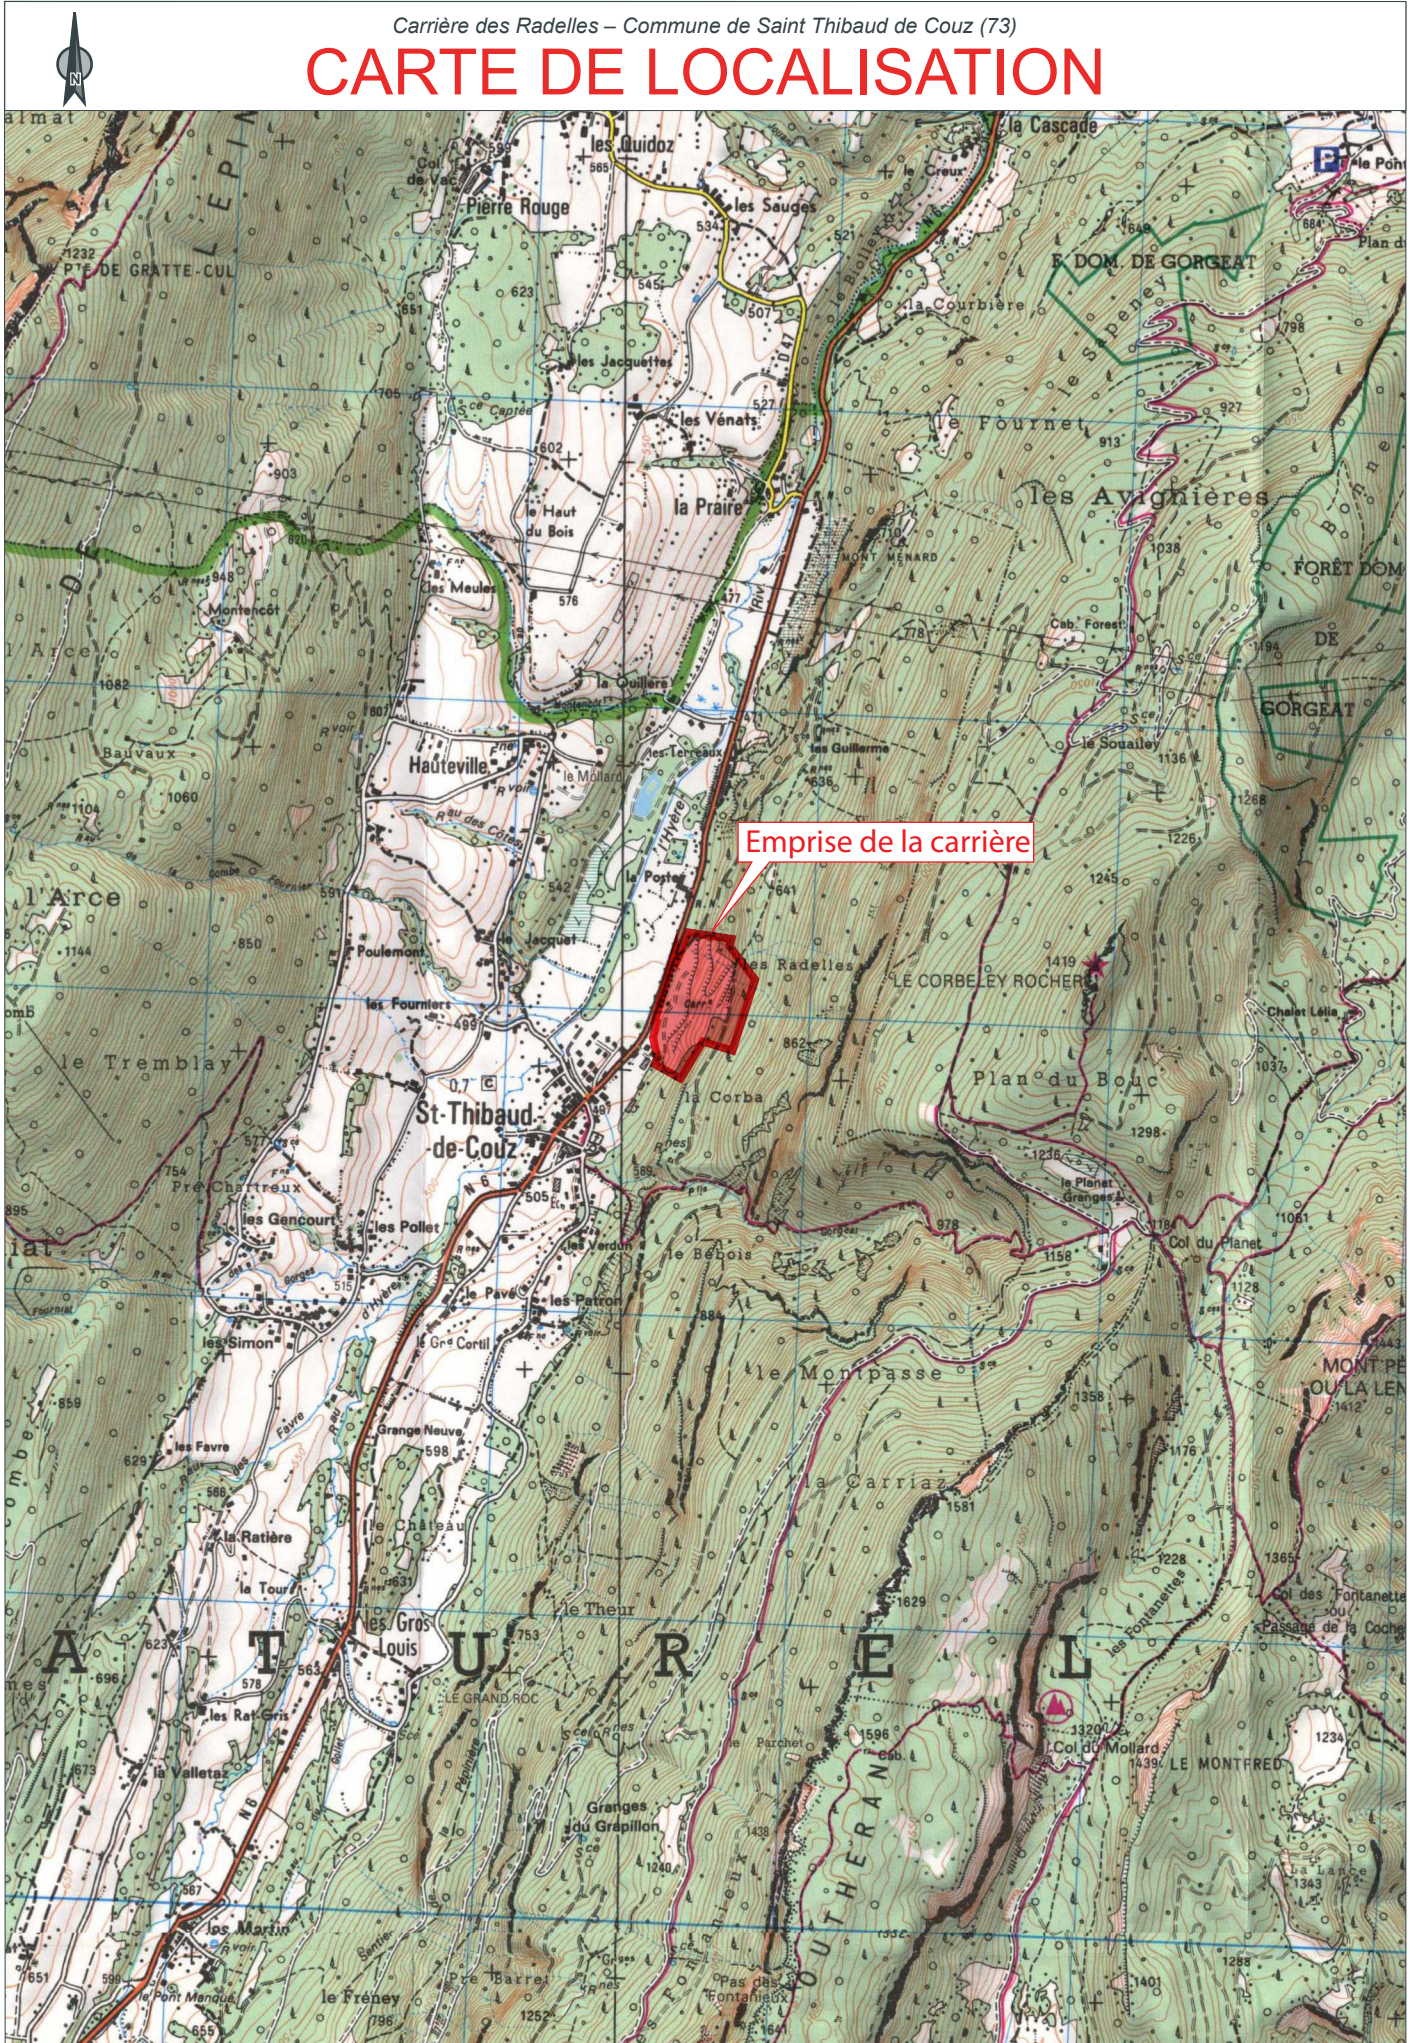

CARRIÈRE DES RADELLES

Commune de Saint Thibaud de Couz (73)

DOSSIER DE DEMANDE D'AUTORISATION D'EXPLOITER

Pièce 3 : Localisation

Carrière des Radelles – Commune de Saint Thibaud de Couz (73)

CARTE DE LOCALISATION AU 1/100 000

Ce document est la propriété de SETIS Il ne peut être reproduit ou divulgué sans son autorisation expresse.

CARTE DE LOCALISATION

RAYON D’AFFICHAGE DE L’ENQUÊTE PUBLIQUE

Emprise de la carrière

SAINT THIBAUD DE COUZ

SAINT CASSIN

MONTAGNOLE

ENTREMONT LE VIEUX

○ Rayon d’affichage de l’enquête publique (3 km)

●●●● Limite communale

VIMINES Communes concernées par l’affichage